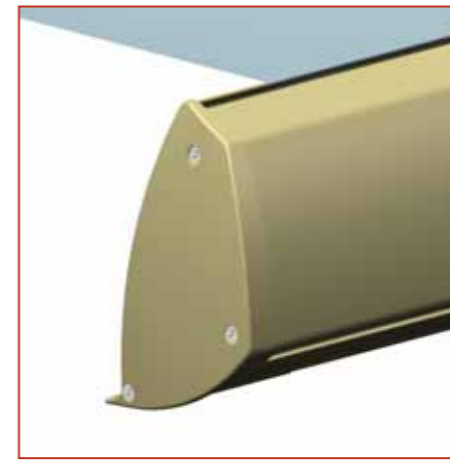

Met het Harol LX530 cassettescherm kiest u meteen voor de meest luxueuze uitvoering uit het Harol assortiment. Een perfecte keuze waar u jarenlang intens van kunt genieten. De specifieke eigenschappen van dit scherm maken het een zeer gebruiksvriendelijk scherm dat altijd en overal een meerwaarde aan uw woning zal betekenen.

Voorlijst

De cassette is opgebouwd uit perfect in elkaar passende profielen. Alle onderdelen worden bevestigd aan de draagbuis die een stevige basis voor het scherm vormt.

De doekrolondersteuning wordt standaard gemonteerd vanaf 5m breedte. Dit vermijdt het doorzakken van de doekrol en het behouden van de doekspanning.