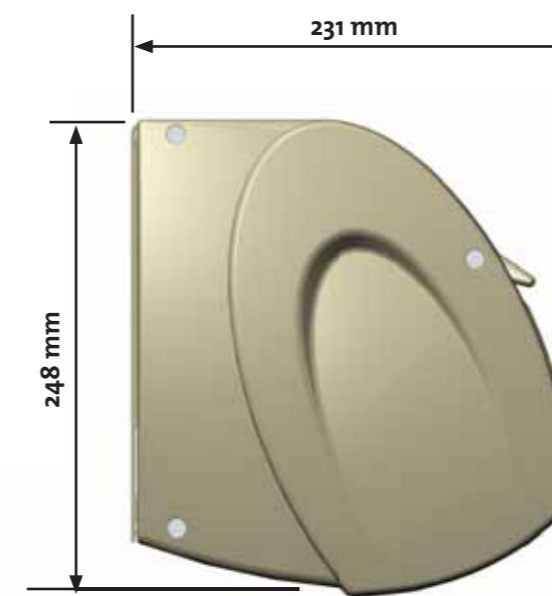

Voorlijst

De cassette is opgebouwd uit perfect in elkaar passende profielen. Alle onderdelen worden bevestigd aan de draagbuis die een stevige basis voor het scherm vormt.

De doekrolondersteuning wordt standaard gemonteerd vanaf 5m breedte. Dit vermijdt het doorzakken van de doekrol en het behouden van de doekspanning.

Een traploze instelling van de hellingshoek van het scherm is mogelijk door middel van de solide hoekverstelling die bevestigd wordt aan de draagbuis. Hellingen vanaf 10° tot 45° zijn mogelijk. Hoe de hellingshoek ook ingesteld is, de voorlijst blijft steeds uitstekend aansluiten.