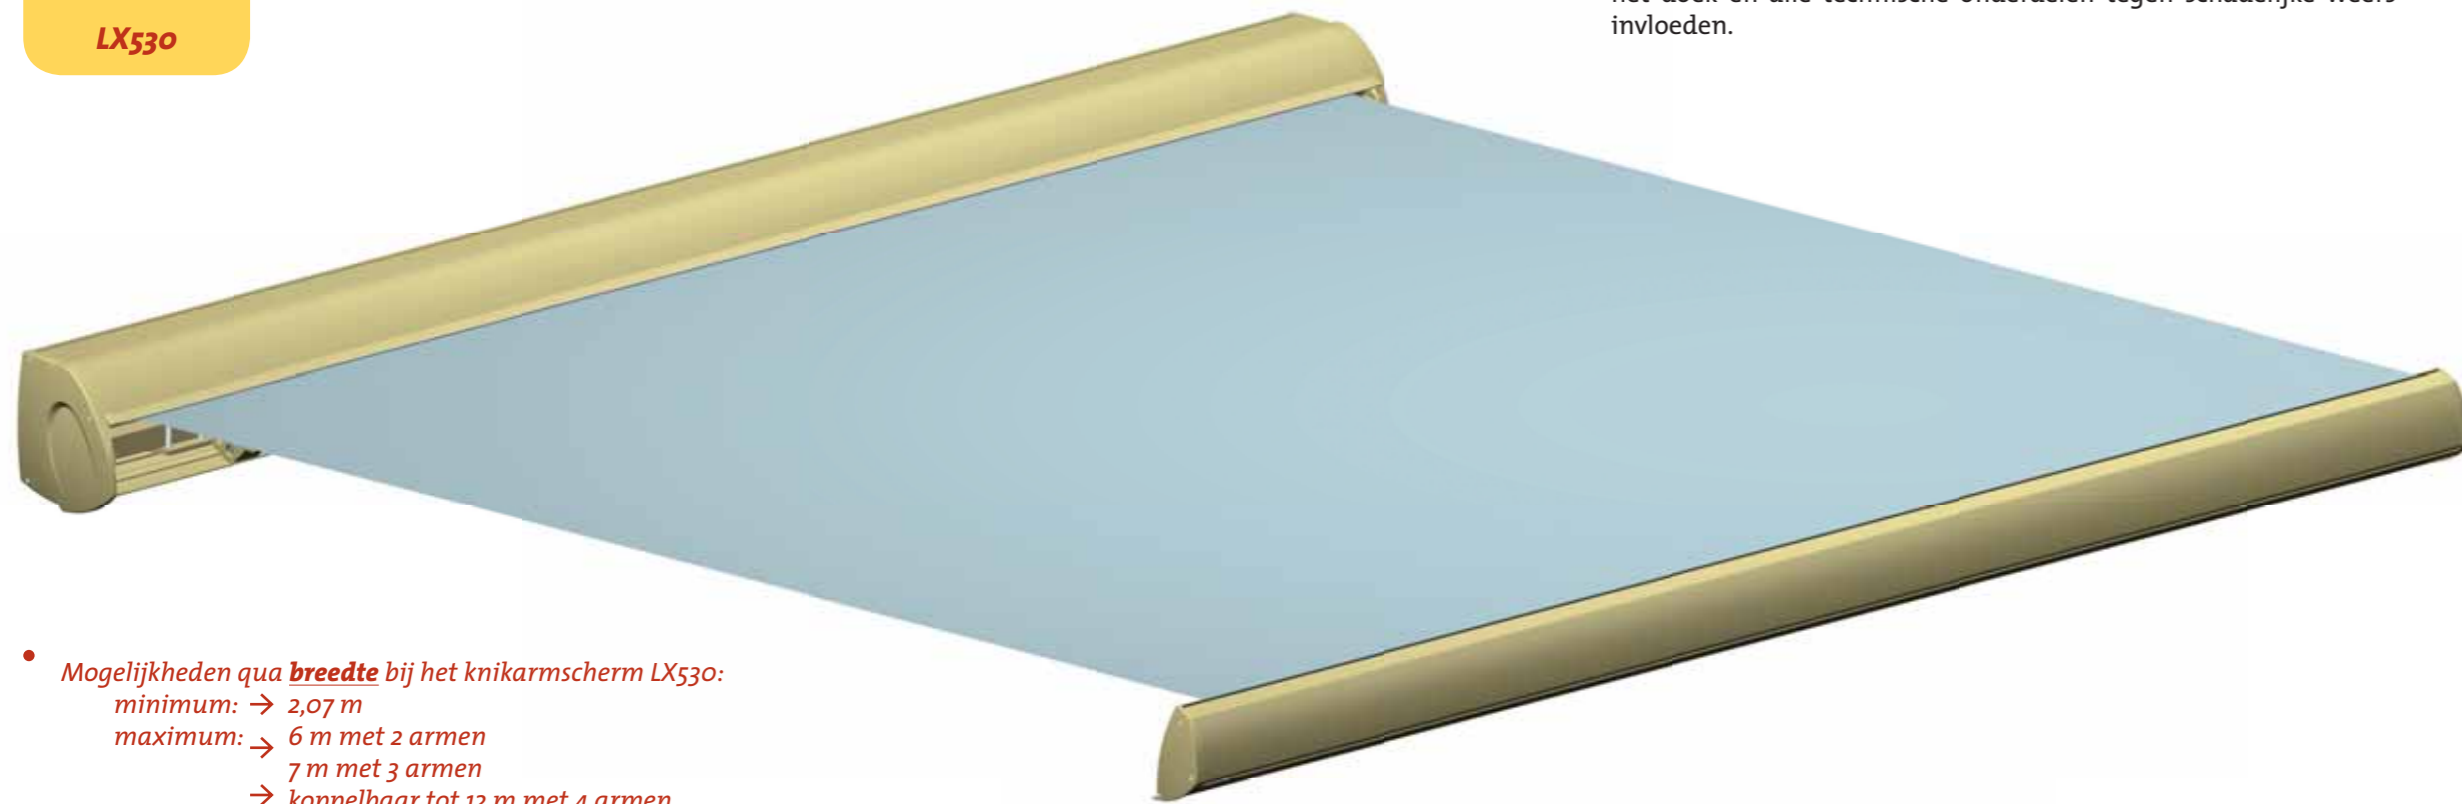

LX530

- Mogelijkheden qua **breedte** bij het knikarmscherm LX530:
  - minimum: → 2,07 m
  - maximum: → 6 m met 2 armen
  - → 7 m met 3 armen
  - → koppelbaar tot 12 m met 4 armen
  - →

- Mogelijkheden qua **uitval** bij het knikarmscherm LX530:
  - 6 standaardmaten: 1,5 m – 2 m – 2,5 m – 3 m – 3,5 m – 4 m

De LX530 is voorzien van nog stevigere onderdelen en een nog betere staalkwaliteit wat maakt dat wij dit scherm kunnen aanbieden tot 4m uitval. Op die manier wordt het bereik van uw knikarmscherm met een halve meter uitgebreid wat garant staat voor een nog groter oppervlak van bescherming waardoor u probleemloos op uw terras van die warme zomerdagen kan genieten zonder last te hebben van de brandende hitte.

Nieuw! Verlichting en verwarming

Nieuw is dat wij op onze Storelight de verlichting nu kunnen aanbieden in combinatie met een geïntegreerd systeem van verwarming waardoor u extra lang kunt genieten van die zwoele zomeravonden. Als u het fris krijgt, zet u gewoon de verwarming aan en hoeft u nog lang niet te denken aan binnen te gaan zitten.