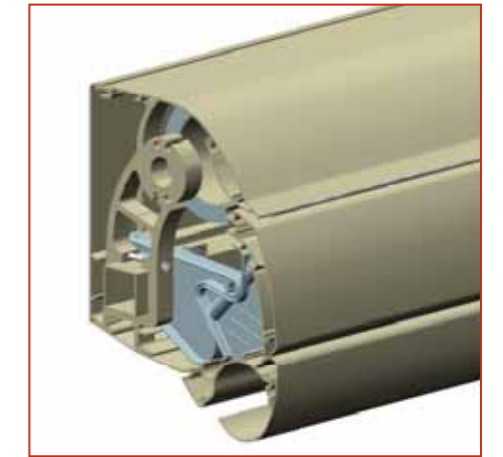

Het kunststof inloopstuk in de voorlijst staat borg voor een perfecte positionering van deze voorlijst bij het aansluiten tegen de kast.