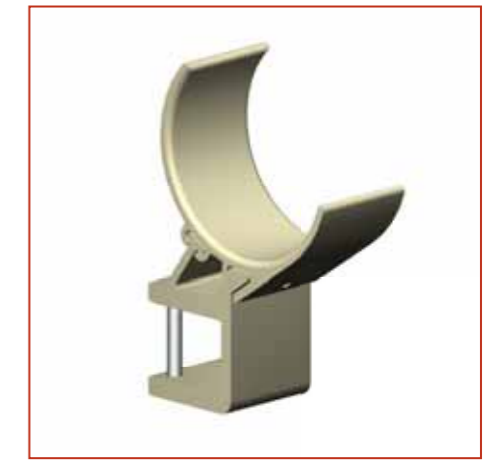

Met het Harol LX530 cassettescherm kiest u meteen voor de meest luxueuze uitvoering uit het Harol assortiment. Een perfecte keuze waar u jarenlang intens van kunt genieten. De specifieke eigenschappen van dit scherm maken het een zeer gebruiksvriendelijk scherm dat altijd en overal een meerwaarde aan uw woning zal betekenen.

Het scherm is zowel voor wat betreft de kast als de voorlijst afgewerkt met esthetische, aluminium gelakte afdekkappen in de kleur van het scherm.

Voorlijst variovolant

Optioneel kan een volant voorzien worden in de voorlijst. Er zijn 4 types volants beschikbaar. Tevens kan gekozen worden voor een elektrische variovolant. Dankzij deze variovolant kan men zijn terras volledig voorzien van schaduw wat zeer handig is bij laagstaande zon. De elektrische aansluiting is handig weggewerkt in de armen waardoor er geen bekabeling zichtbaar is.

Voorlijst

De cassette is opgebouwd uit perfect in elkaar passende profielen. Alle onderdelen worden bevestigd aan de draagbuis die een stevige basis voor het scherm vormt.

De doekrolondersteuning wordt standaard gemonteerd vanaf 5m breedte. Dit vermijdt het doorzakken van de doekrol en het behouden van de doekspanning.