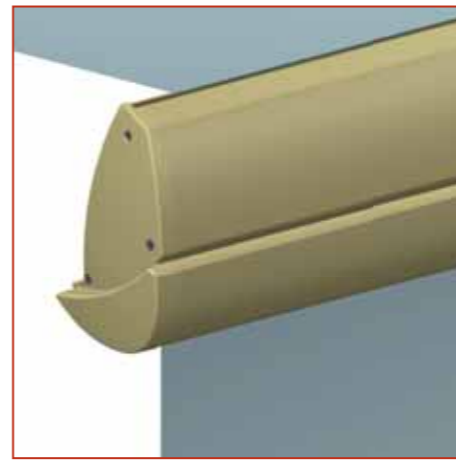

Voorlijst variovolant

Optioneel kan een volant voorzien worden in de voorlijst. Er zijn 4 types volants beschikbaar. Tevens kan gekozen worden voor een elektrische variovolant. Dankzij deze variovolant kan men zijn terras volledig voorzien van schaduw wat zeer handig is bij laagstaande zon. De elektrische aansluiting is handig weggewerkt in de armen waardoor er geen bekabeling zichtbaar is.