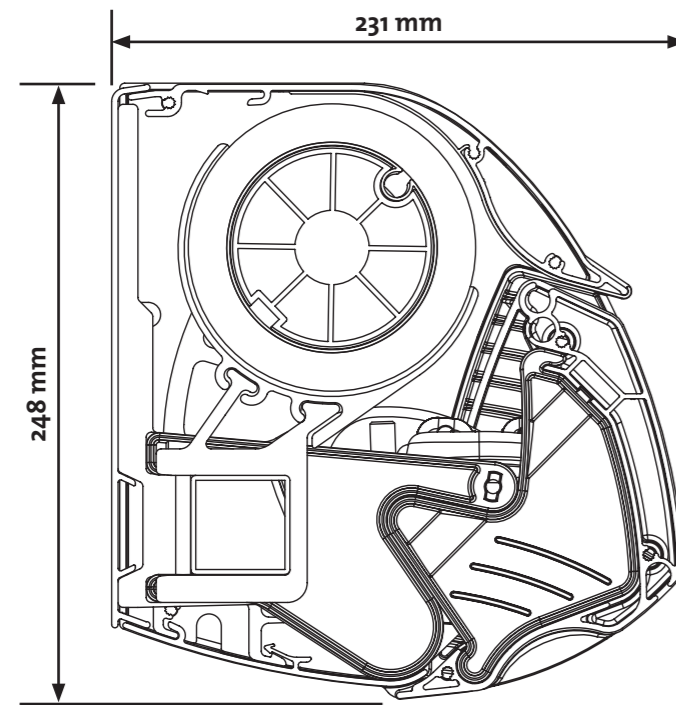

Montage van het knikarmscherm LX530

De montage gebeurt eenvoudigweg door het inhaken van het scherm in brede muurconsoles die vooraf aangebracht kunnen worden. Naast de gewone bevestiging tegen de muur kan optioneel ook gekozen worden voor montage tegen een plafond, onder een balkon of tegen een dakspant. Voor deze montage kan in optie gekozen worden voor een achterplaat hetgeen het geheel visueel volledig afsluit.