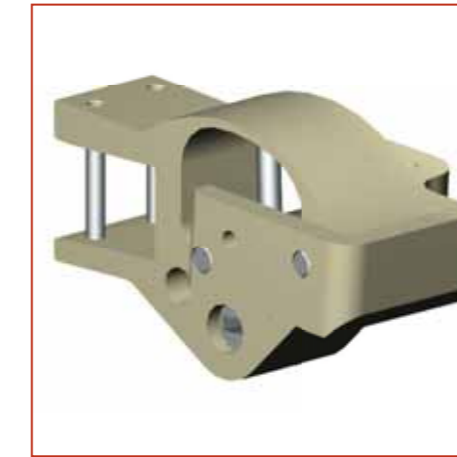

Voorlijst

De cassette is opgebouwd uit perfect in elkaar passende profielen. Alle onderdelen worden bevestigd aan de draagbuis die een stevige basis voor het scherm vormt.

De doekrolondersteuning wordt standaard gemonteerd vanaf 5m breedte. Dit vermijdt het doorzakken van de doekrol en het behouden van de doekspanning.

Met zijn vormgeving en nog vrij compacte look is het LX530 cassettescherm een echt staaltje van design, net als de andere Harol modellen. In gesloten toestand beschermt het cassettescherm het doek en alle technische onderdelen tegen schadelijke weersinvloeden.