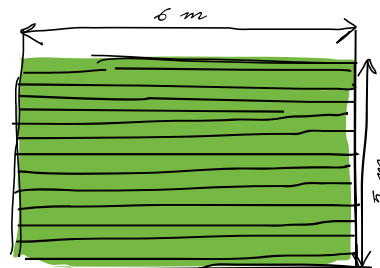

### Voor elke montagesituatie de juiste geleider:

Geleider voor voorzet

Geleider voor inbouw  
(60 mm diep)

Geleider voor inbouw  
(40 mm diep)

DE HASPENGOULWER

*Sluit af zonder dicht te doen*

## Max. afmetingen

- 5 m x 6 m
- Max. opp. 24 m<sup>2</sup>