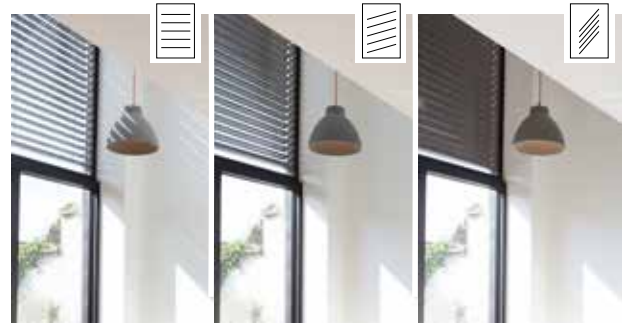

Steeds de juiste hoeveelheid licht