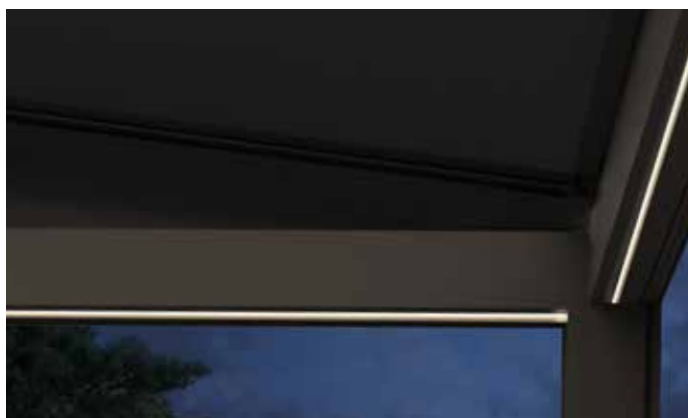

Ledverlichting rondom