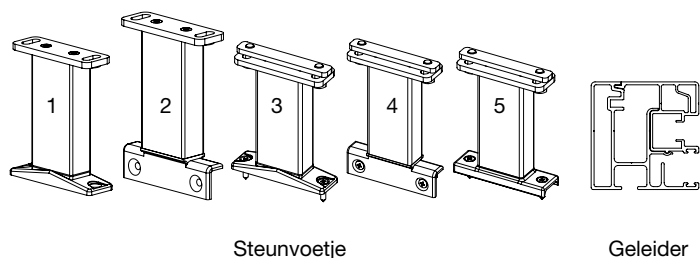

Binnenzonwering

Opbouw

Ingebouwd

Verskillende plaatsingsmogelijkheden

Steunvoetje

Geleider

Perfekte verduistering: het doek sluit volledig af

Dankzij het innovatief zip systeem en de uitvalsbuis die tot op het einde van de geleiders gaat.

* Beglazing C U=1,2

Bedieningsmogelijkheden

- » Draadloos: IO (standaard)
- » Draadloos : RTS (optioneel)
- » Elektrische bediening (optioneel)

Maximumafmetingen

- » Enkel: 3 m x 3,5 m
- » Gekoppeld: 10 m x 3,5 m