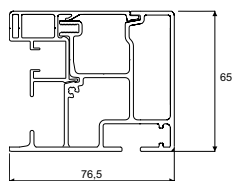

Afgewerkt tot in het detail

Geleider

Volledig gesloten kast: zo blijft je doek jarenlang stralen

Het juiste doek voor een perfect resultaat

- Visueel comfort
- Lichtdoorlatend of verduisterend
- Thermisch & akoestisch isolerend
- Uiterst duurzaam
- Vuilafstotend en brandwerend
- Perfect in harmonie met je woning

Eigenschappen van de doeken

Serge Ferrari

DICSON

RECASENS

	Soltis 86	Soltis 92	Infinity	RecScreen Rainless*
Gewicht ca. (g/m²)	380	420	290	600
Dikte ca. (mm)	0,43	0,45	0,64	0,57
Doorlaatbaarheid van directe zonnestrallen	14%	8%	0%	4%
G-Totaal waarden**	0,15 - 0,22	0,05 - 0,15	0,05 - 0,18	-

* Het RecScreen Rainless-doek is slechts mogelijk tot maximaal 4 m breedte per veld

** Beglazing C U=1,2

Geef je doek een eigen toets!

Plaats je eigen logo of ontwerp op je doeken, wij bedrukken de doeken zoals je wil.

Bediening

Draadloos: IO (standaard)
RTS mogelijk
Motor met kabel mogelijk

somfy

Je Versuz afgestemd op al je buitenschrijnwerk

Alle RAL-kleuren en een breed gamma structuurlakkleuren aan standaardprijzen.

K-7 RAL-waaier

Maximumafmetingen

- Max. breedte per element: 6 m
- Max. uitval: 5 m
- Max. oppervlakte gekoppeld: 64 m²

Al onze HAROL-producten staan voor:

Meer info? Check www.harol.com

JE HAROL-DEALER

HAROL®

ZONWERING • BUITENLEVEN • ROLLUIKEN • GARAGEPOORTEN