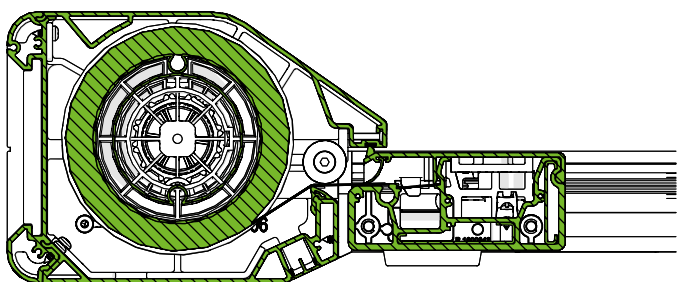

Afgewerkt tot in het detail

Volledig gesloten kast: zo blijft je doek jarenlang stralen

Het juiste doek voor een perfect resultaat

- Visueel comfort
- Lichtdoorlatend of verduisterend
- Thermisch & akoestisch isolerend
- Uiterst duurzaam
- Vuilafstotend en brandwerend
- Perfect in harmonie met je woning

Eigenschappen van de doeken

Serge Ferrari

DICSON

RECASENS

	Soltis 86	Soltis 92	Infinity	RecScreen Rainless*
Gewicht ca. (g/m²)	380	420	290	600
Dikte ca. (mm)	0,43	0,45	0,64	0,57
Doorlaatbaarheid van directe zonnestrallen	14%	8%	0%	4%
G-Totaal waarden**	0,15 - 0,22	0,05 - 0,15	0,05 - 0,18	-

* Het RecScreen Rainless-doek is slechts mogelijk tot maximaal 4 m breedte per veld

** Beglazing C U=1,2

Geef je doek een eigen toets!

Plaats je eigen logo of ontwerp op je doeken, wij bedrukken de doeken zoals je wil.

Bediening

Draadloos: IO (standaard)
RTS mogelijk
Motor met kabel mogelijk

somfy

Je Versuz afgestemd op al je buitenschrijnwerk

Alle RAL-kleuren en een breed gamma structuurlakkleuren aan standaardprijzen.

K-7 RAL-waaier

Maximumafmetingen

- Max. breedte per element: 6 m
- Max. uitval: 5 m
- Max. oppervlakte gekoppeld: 64 m²

Al onze HAROL-producten staan voor:

Meer info? Check www.harol.com

JE HAROL-DEALER

HAROL®

ZONWERING • BUITENLEVEN • ROLLUIKEN • GARAGEPOORTEN