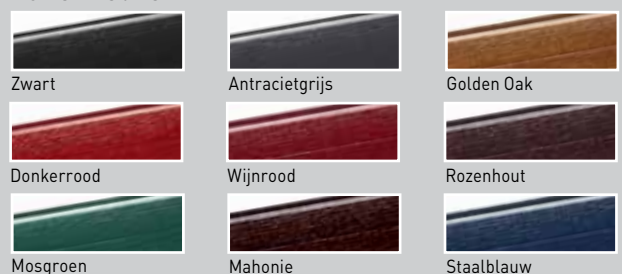

Folie kleuren