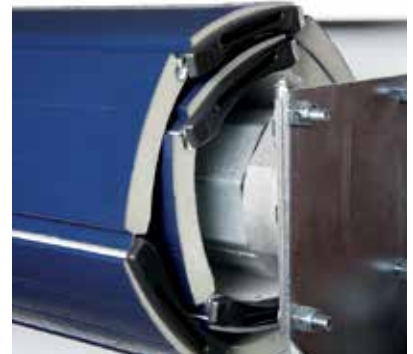

Isolatie

De Novorol is opgebouwd uit geïsoleerde aluminiumprofielen voorzien van een thermische onderbreking. Hierdoor houdt u de warmte binnen de kou buiten. Daarnaast zijn de geleidingsprofielen voorzien van tochtwerende borstels waarmee een goede afsluiting gerealiseerd wordt.

Gemak

De Novorol is de oplossing voor renovatiesituaties waarbij ruimtebesparing een belangrijke rol speelt.

Omdat de deur verticaal oprolt, is er zowel binnen als buiten geen ruimteverlies. De garage kan tot op de laatste centimeter benut worden. De deur is voorzien van een elektrische aandrijving met afstandbediening. Denk eens aan het gemak wanneer u met de auto of fiets komt aanrijden en met één druk op de knop eenvoudig naar binnen kunt.

Alle Novoferm garageroldeuren zijn:

- Gemaakt van 77 mm dubbelwandige aluminium lamellen gevuld met CFK-vrij isolatieschuim
- Geleverd met elektrische aandrijving, inclusief afstandsbediening
- Polyester gepoedercoat aluminium lamellen
- Optioneel leverbaar in negen folie dessins, deze uitvoering biedt naast een fraaie uitstraling ook een extra bescherming tegen invloeden van buitenaf.
- Geleverd met vingerknel- en onderloopbeveiliging
- Montage in of achter de dag
- Montage binnen en buiten mogelijk
- Wordt geleverd met noodhandbediening door middel van een slinger
- Voorzien van tien jaar fabrieksgarantie

Geïsoleerde lamellen