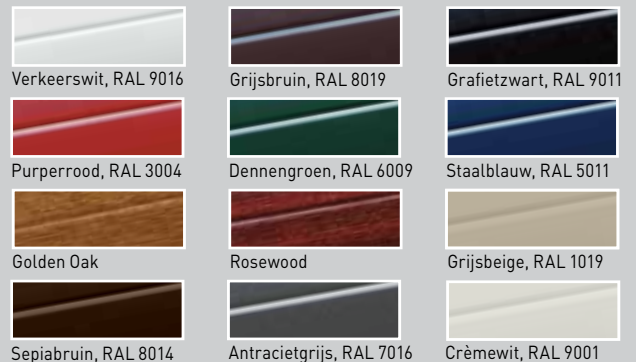

## Keuzemogelijkheden

Er is keuze uit twaalf standaard kleuren zonder meerprijs en negen folie kleuren optioneel.

### Standaard kleuren